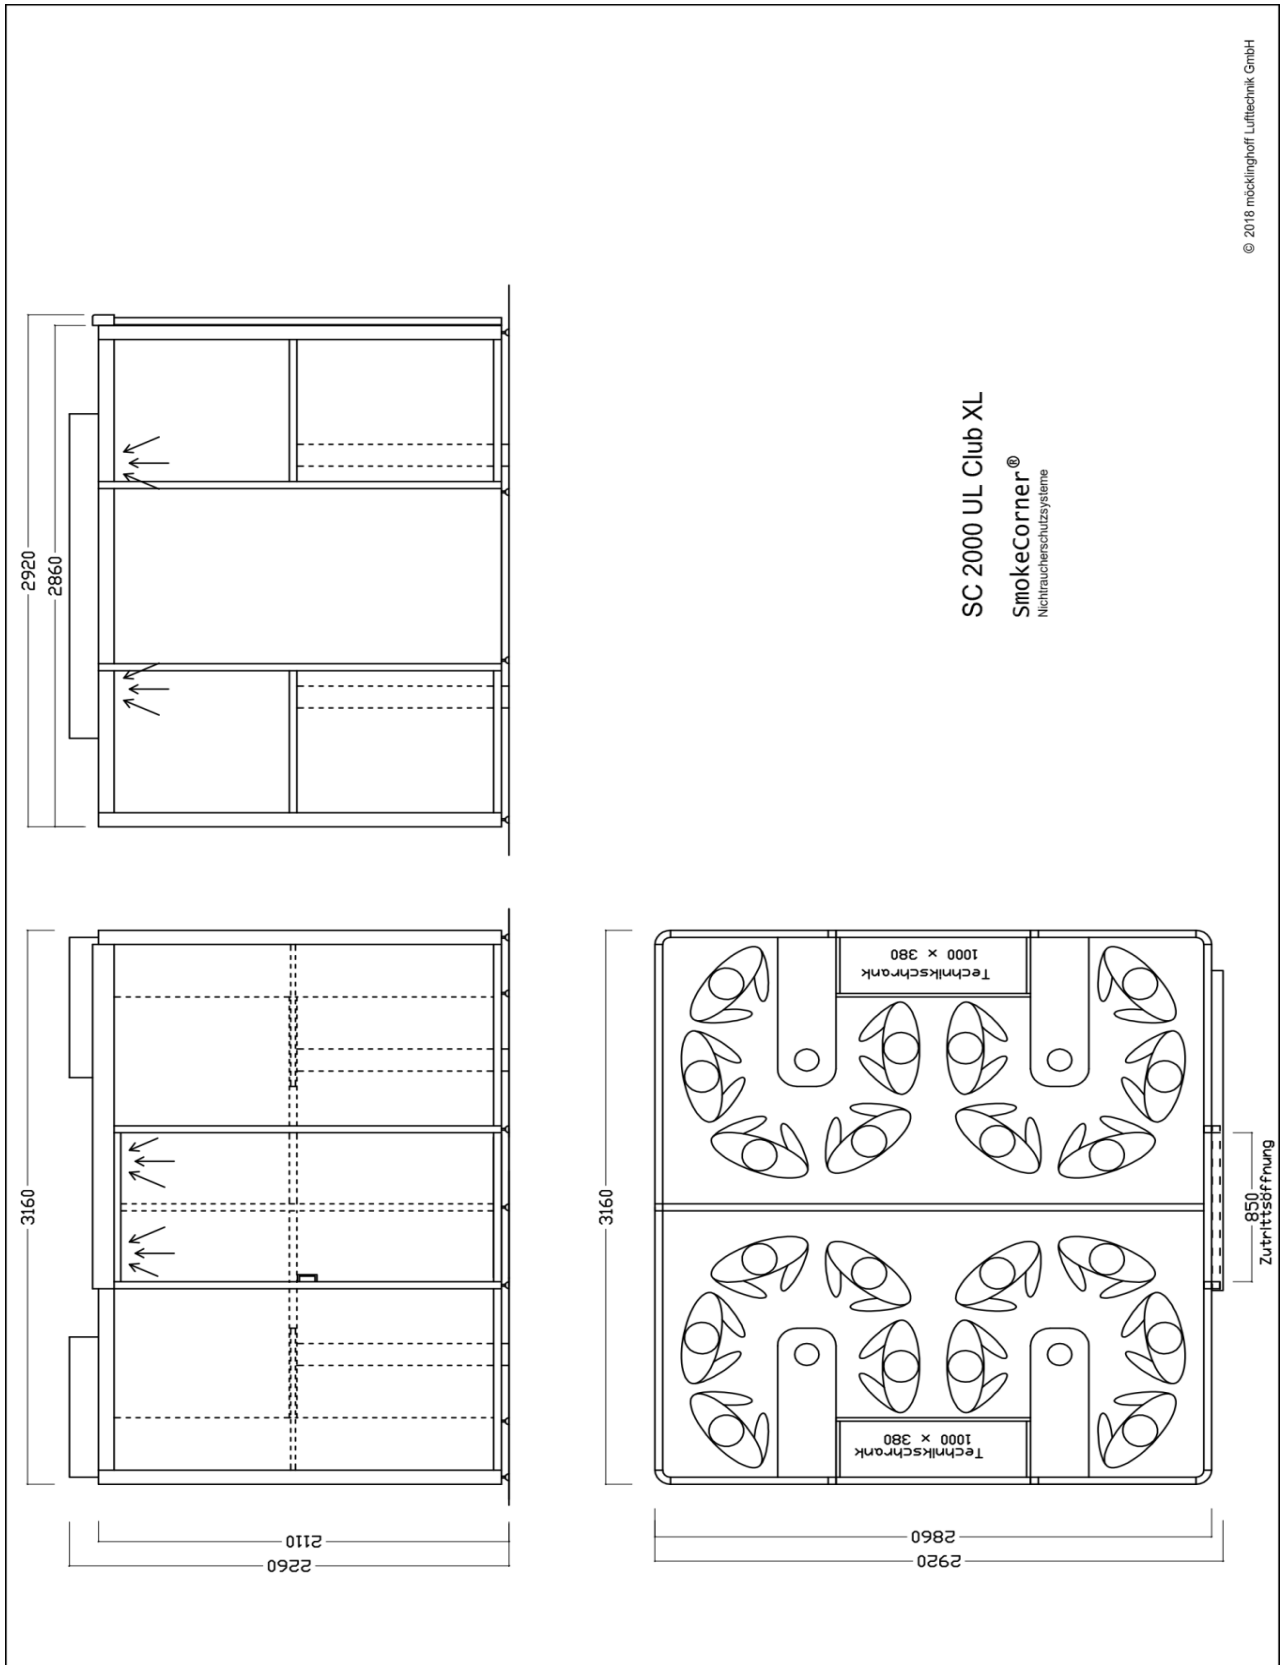

Produktdatenblatt SmokeCorner®-Raucher кабин

geschlossene Umluft-Raucher kabine SC 2000 UL Club XL

Maximale Raucherzahl:	20 gleichzeitig	
Außenmaße:	Breite:	3160 mm
	Tiefe:	2860 mm
	Gesamthöhe:	2260 mm
	Zutrittsbreite:	850 mm
Konstruktion:	Kabinenrahmen:	Aluminiumprofilsystem mit Sicherheitsglasfüllung, (ESG 5mm), Rückwand unten geschlossen (Standard)
	Technikschrank:	Holz-Dekorplatte, Standarddekor Alu F509
	Kabinendecke:	Holz-Dekorplatte, weiß mit technischen Einbauten zusätzliche Abdeckung oben auf der Kabine
	Türsystem:	selbstschließende mechanische Schiebetür Softclose
Brandschutzklasse DIN 4102:	Kabinenrahmen: A, Holzelemente: B1	
Ascheauffangsystem:	integrierter, abgesaugter, geruchsdichter, robuster und brandsicherer Standascher mit Aluminium-Entsorgungsbeuteln	
Filtersystem:		
Partikelfilter:	Vorfilter:	2x Taschenfilter, 6 Taschen, Filterklasse ePM1 85% (ISO 1689)
	Hauptfilter:	2x Hochleistungs-Schwebstofffilter, Filterfläche 16 m ² HEPA-Filter, Filterklasse H14 (EN 1822)
	Abscheidegrad:	> 99,995 % bei MPPS
Gasfilter:	16 Adsorptionsfilterpatronen, Ø 145 x 600 mm mit Spezialaktivkohle zur Adsorption und Chemiesorption	
	Abscheidegrad:	TVOC > 99,6 %, tabakspezifische Gase, z.B. Nikotin nicht nachweisbar nach EN ISO 16017
Luftleistung:	EC-Lüfter bis 3.000 m ³ /h stufenlos drehzahlregelbar, Standbybetrieb bei ca. 100-200 m ³ /h, regelbar	
Schalldruckpegel:	< 50 dB(A) in 1 m Entfernung	
elektrische Daten:	Beleuchtung:	6 x LED GX 53, warmweiß, 4 Watt
	elektr. Leistung:	Volllast 710 Watt, Standby ca. 30 Watt
	Stromanschluss:	Schutzkontaktstecker, 230 V, 50 Hz

Zum Lieferumfang gehört eine ausführliche Betriebsanleitung sowie die CE-Konformitätserklärung.

Maßblatt

© 2018 möcklinghoff Lufttechnik GmbH

Beispielfotos