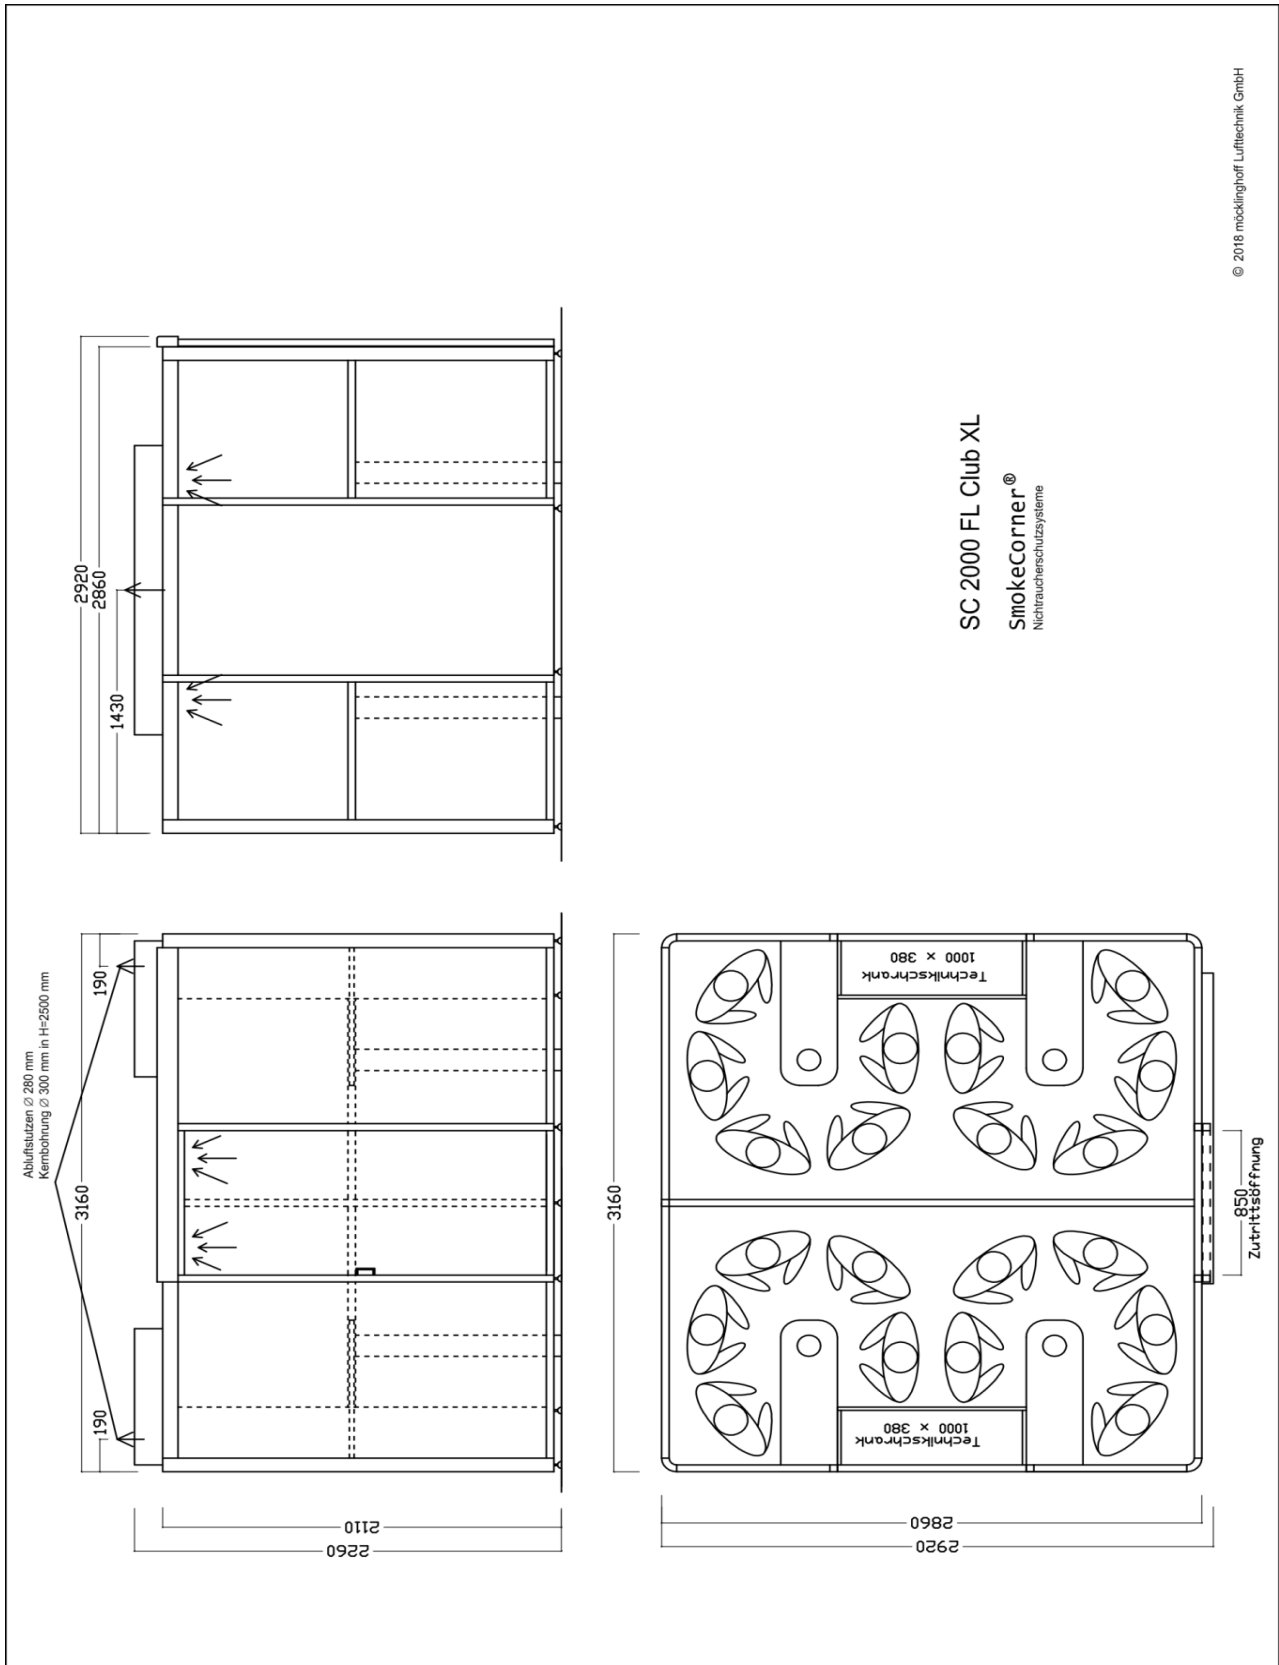

## Produktdatenblatt SmokeCorner®-Raucherkabinen

### geschlossene Fortluft-Raucherkabine SC 2000 FL Club XL

<b>Maximale Raucherzahl:</b>	20 gleichzeitig	
<b>Außenmaße:</b>	Breite:	3160 mm
	Tiefe:	2860 mm
	Gesamthöhe:	2260 mm
	Zutrittsbreite:	850 mm
<b>Konstruktion:</b>	Kabinenrahmen:	Aluminiumprofilssystem mit Sicherheitsglasfüllung, (ESG 5mm), Rückwand unten geschlossen (Standard)
	Technikschrank:	Holz-Dekorplatte, Standarddekor Alu F509
	Kabinendecke:	Holz-Dekorplatte, weiß mit technischen Einbauten zusätzliche Abdeckung oben auf der Kabine
	Türsystem:	selbstschließende mechanische Schiebetür Softclose
<b>Brandschutzklasse DIN 4102:</b>	Kabinenrahmen: A, Holzelemente: B1	
<b>Ascheauffangsystem:</b>	integrierter, abgesaugter, geruchsdichter, robuster und brandsicherer Standascher mit Aluminium-Entsorgungsbeuteln	
<b>Fortluftinstallation (Zusatzleistung):</b>		
Lüftungsanschlüsse:	Fortluft:	Anschlussstutzen auf Kabinendecke 2x Ø 280 mm, auf Wunsch Lüftungsrohrmontage bei Aufbautermin
	Zuluft:	Bei Aufstellung in geschlossenen Räumen kann Zuluft über passive Zuluftklappe / Gitter erforderlich sein.
Rohrdurchführung:	Wand:	bauseitige Kernlochbohrung 2x Ø 300 oder 1x Ø 420 mm
	Fenster:	Scheibenersatz durch Glaselement oder isoliertes Fensterblech mit Loch 2x Ø 300 mm oder 1x Ø 420 mm
	Dach:	Dachdurchführungseinbau und Abdichtung bauseits
<b>Luftleistung:</b>	EC-Lüfter bis 3.600 m <sup>3</sup> /h stufenlos drehzahlregelbar, Standbybetrieb bei ca. 100-200 m <sup>3</sup> /h, regelbar	
<b>Schalldruckpegel:</b>	< 50 dB(A) in 1 m Entfernung	
<b>elektrische Daten:</b>	Beleuchtung:	6 x LED GX 53, warmweiß, 4 Watt
	elektr. Leistung:	Volllast 710 Watt, Standby ca. 30 Watt
	Stromanschluss:	Schutzkontaktstecker, 230 V, 50 Hz

**Zum Lieferumfang gehört eine ausführliche Betriebsanleitung sowie die CE-Konformitätserklärung.**

Maßblatt

**Beispielfotos**