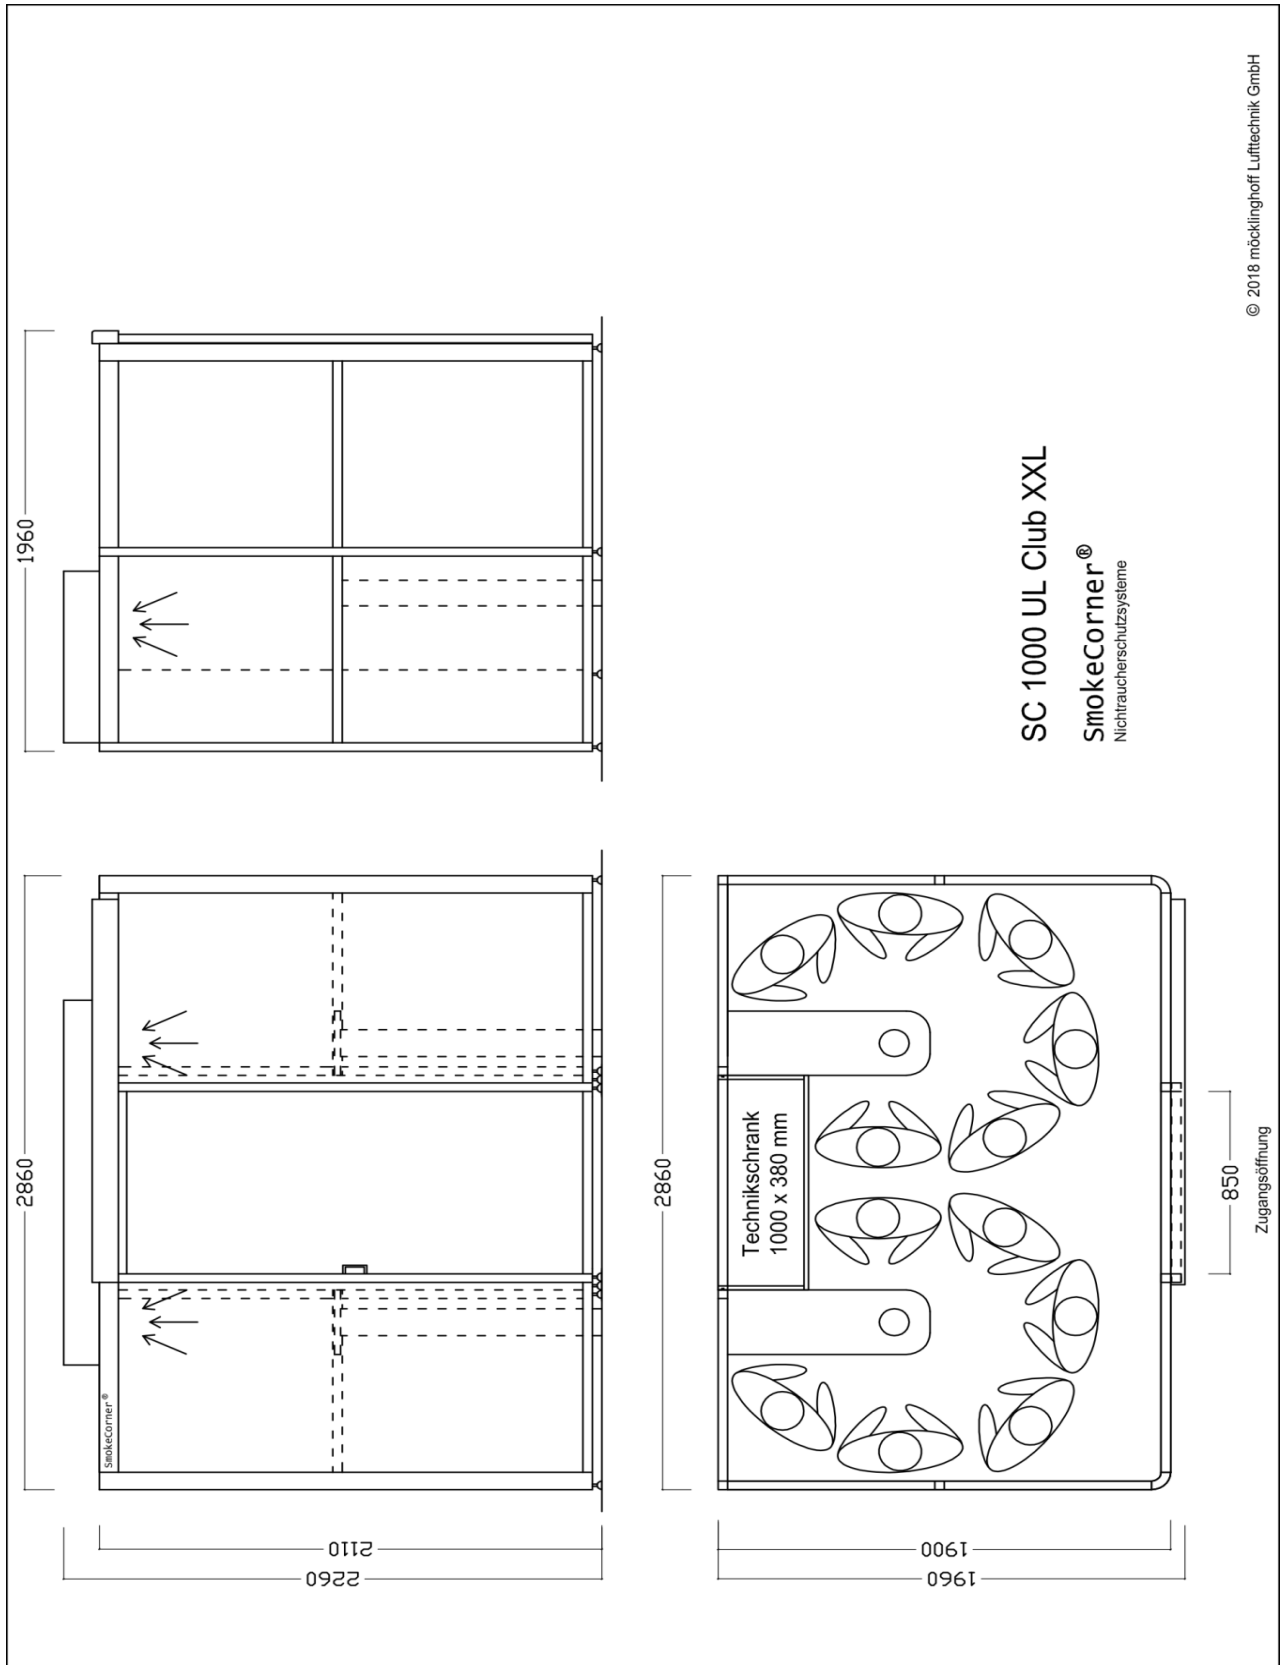

Maßblatt

© 2018 möcklinghoff Lufttechnik GmbH